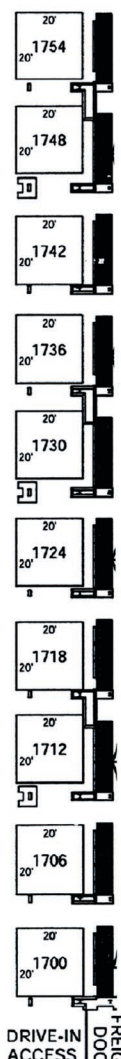

115	214	215	314	315	414	415	514	515	614	615	714	715	814			915	1014	1015	1114	1115	1214	1215	1314	1315	1414	1415	1514	1515	1614
113	212	213	312	313	412	413	512	513	612	613	712	713	812			913	1012	1013	1112	1113	1212	1213	1312	1313	1412	1413	1512	1513	1612
111	210	211	310	311	410	411	510	511	610	611	710	711	810	811	910	911	1010	1011	1110	1111	1210	1211	1310			1411	1510		
109	208	209	308	309	408			509	608	609	708			809	908			1009	1108			1209	1308	1309	1408	1409	1508	1509	1608
107	206	207	306	307	406	407	506			607	706	707	806	807	906	907	1006	1007	1106	1107	1206	1207	1306	1307	1406	1407	1506	1507	1606
105	204	205	304	305	404	405	504	505	604	605	704	705	804	805	904	905	1004	1005	1104	1105	1204	1205	1304	1305	1404	1405	1504	1505	1604
103	202	203	302	303	402	403	502	503	602	603	702	703	802	803	902	903	1002	1003	1102	1103	1202	1203	1302	1303	1402	1403	1502	1503	1602
101	200	201	300	301	400	401	500	501	600	601	700	701	800	801	900	901	1000	1001	1100	1101	1200	1201	1300	1301	1400	1401	1500	1501	1600

Demonbreun St. - Entrance